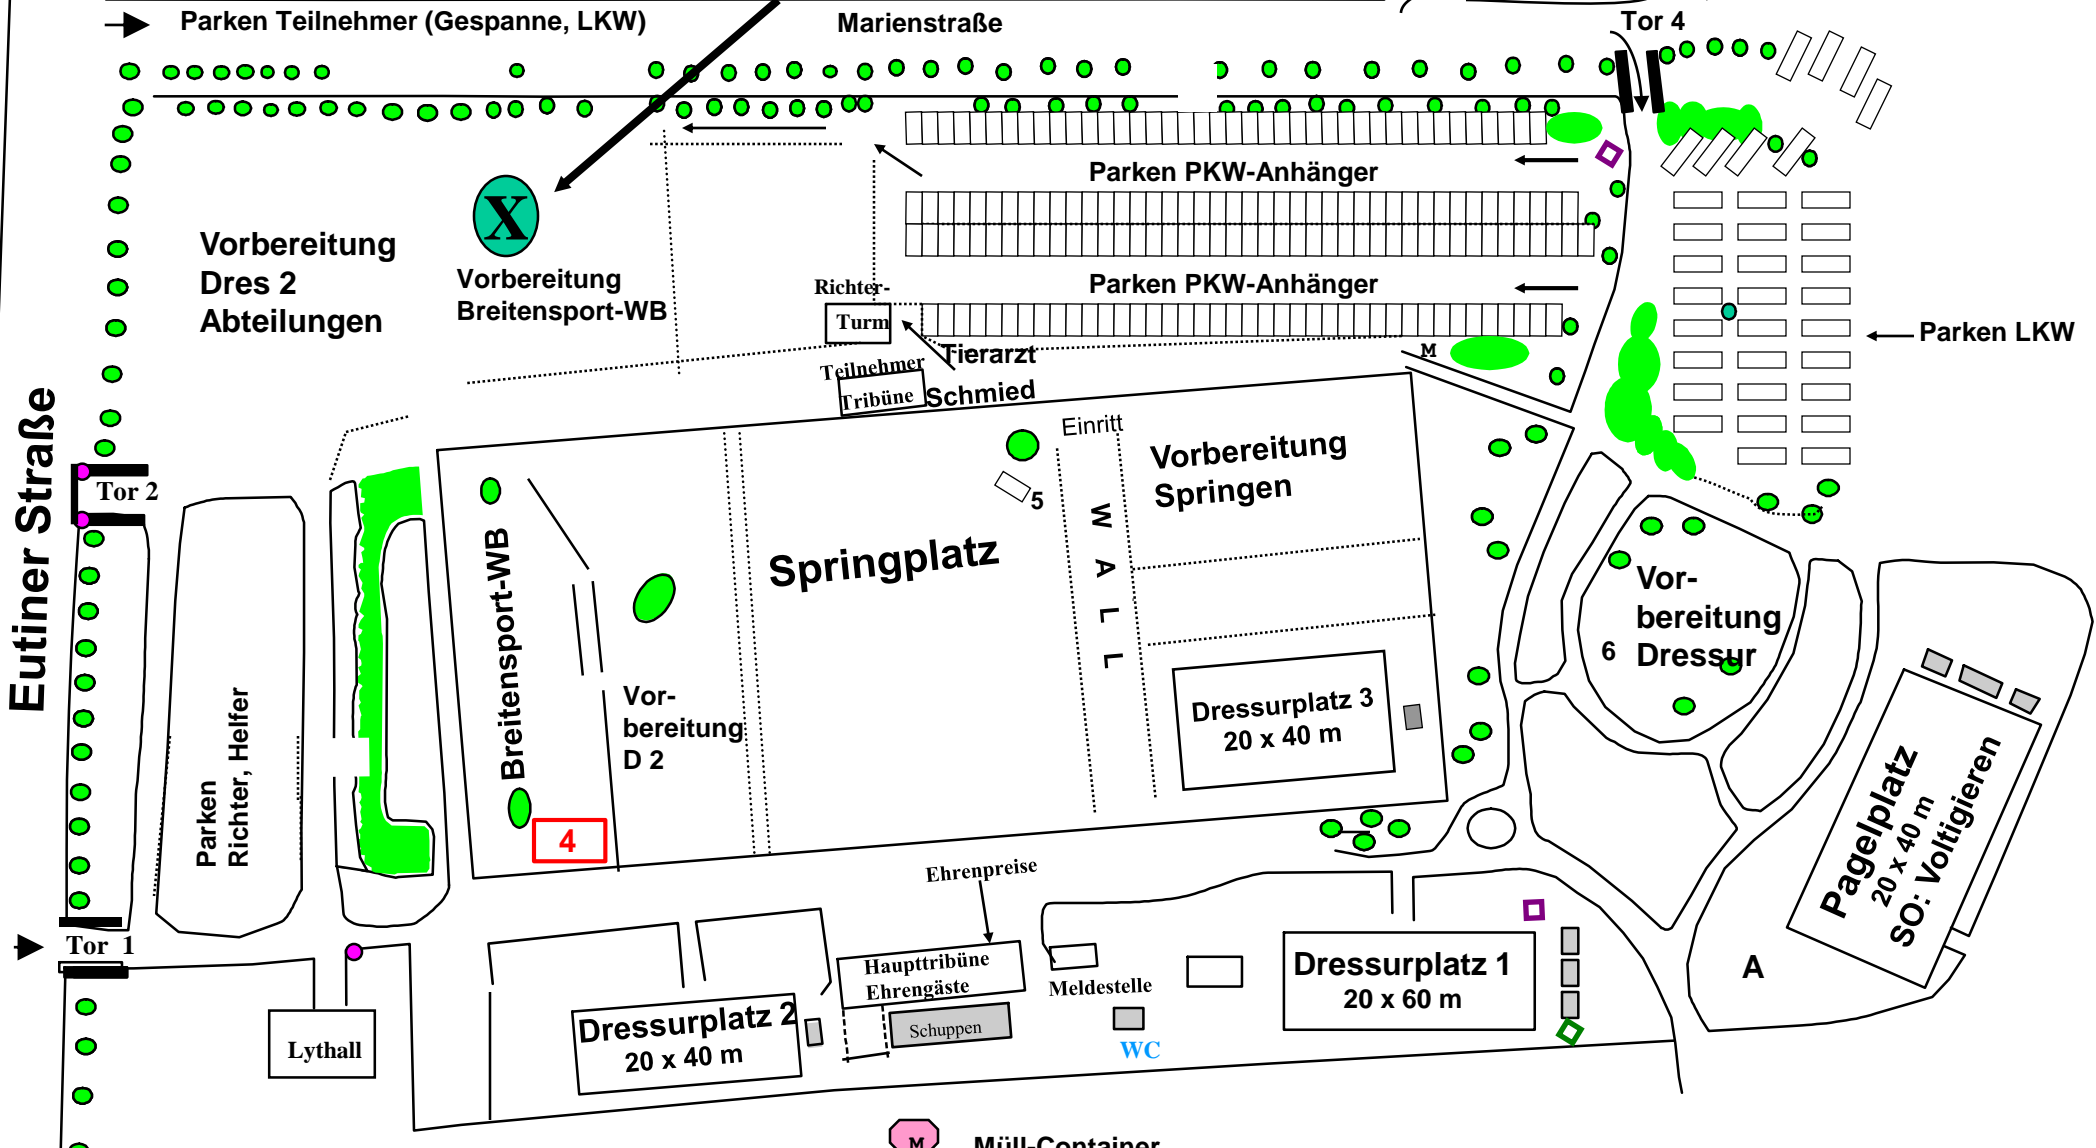

Landesturnierplatz Bad Segeberg 2018

Hubschrauber
Landeplatz (X)

Stadion
Parken

PSH Büro

Eutiner Straße

M Müll-Container

4 Meldestelle Breitensport

Kreisturnier RB SE-NMS
15. – 17.06.2018